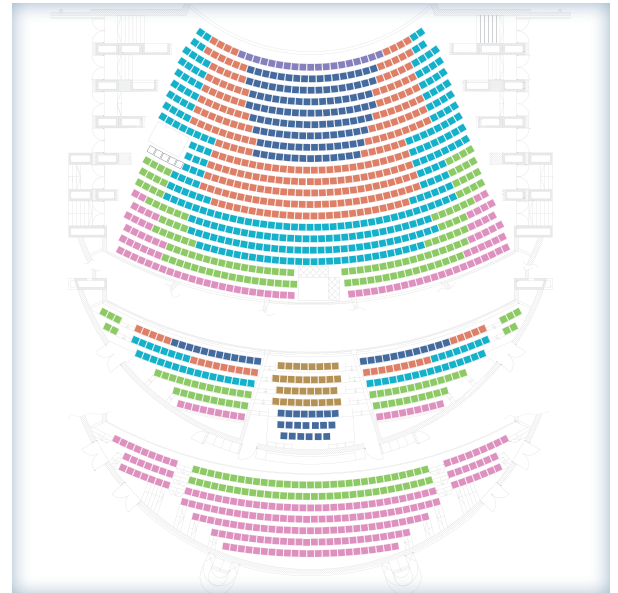

IHRE BENEFITS

Sonderpreise, Optionen, Specials

Sonder-Ticketpreise

für Bus- und Gruppenreiseveranstalter

■ Premium 1. Reihe:	82,43 €	Originalpreis:	109,90 €
■ Premium:	74,93 €	Originalpreis:	99,90 €
■ Preisklasse 1:	67,43 €	Originalpreis:	89,90 €
■ Preisklasse 2:	59,93 €	Originalpreis:	79,90 €
■ Preisklasse 3:	52,43 €	Originalpreis:	69,90 €
■ Preisklasse 4:	44,93 €	Originalpreis:	59,90 €
■ Königsloge:	97,43 €	Originalpreis:	129,90 €

Alle Preise inkl. 7 % MwSt.

**25 % günstiger als
im regulären Verkauf!**

Grau im Spielplan eingetragene Termine unterliegen gegebenenfalls einer abweichenden Preisstruktur.

Optionsbuchung möglich

Kostenlose Stornierung oder Anpassung der Kontingente. Bis vier Wochen vor der Veranstaltung reservieren.

~

Parkplatz direkt am Festspielhaus

Ihre Anfahrt endet erst direkt vor dem Theatereingang. Kostenlose Parkplätze sind in Vielzahl und unmittelbar am Festspielhaus bzw. in kurzer Entfernung vorhanden.

~

Großes Gastronomieangebot

Schöner Panorama-Biergarten mit Berg-, See- und Schlossblick, gemütliches Wirtshaus, Dachterrasse, Panorama- und Romantiksaal. Wir präsentieren das ideale Ambiente für Ihre Gruppe.

Individuell gestaltete Gruppenangebote für Frühstück, Mittagstisch, Kaffee und Kuchen, Brotzeiten und Abendessen.

Sonderkonditionen für Busfahrer und Reiseleiter

Wir bieten Ihnen attraktive Gruppenpreise. Busfahrer und Reiseleiter/in sind frei.

~

Traumkulisse zum Verweilen

Herrliche Schlossparklandschaft am Ufer des tiefblauen Foggensees mit direktem Blick auf majestätische Berge und das weltberühmte Schloss Neuschwanstein. Einladende Uferpromenade mit großem Barockgarten und direkter Bootanlegestelle der Foggenseeschiffahrt.

~

Specials auf Anfrage

(Meet & Greet, Sektempfang)

Wir bieten Ihnen exklusive Specials wie Begrüßung mit Sektempfang, Backstageführungen oder Meet & Greet, die Sie auf Anfrage zubuchen können.